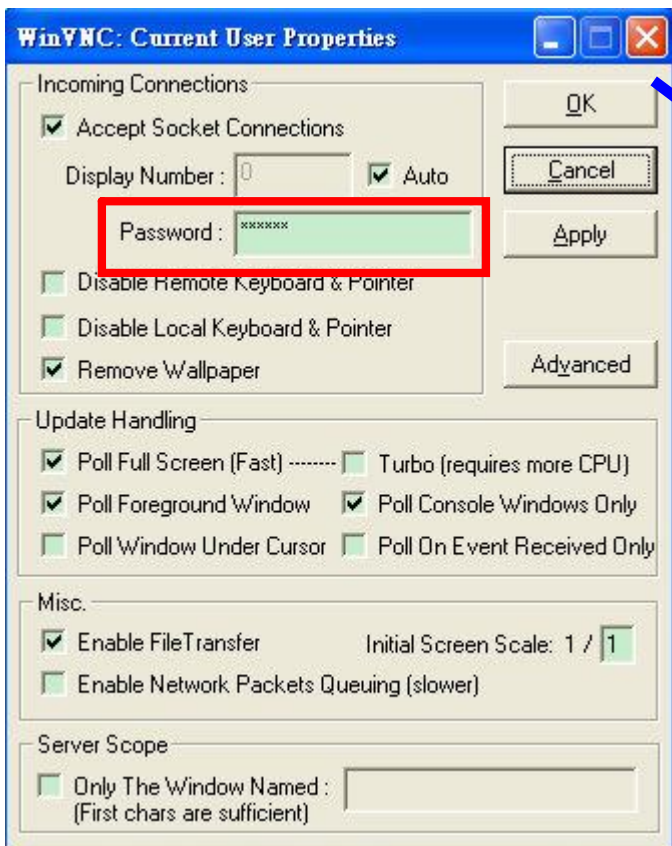

連線作業

下載 esvnc 連線程式：協會網站→資訊組→其他→esvnc 連線程式

* 其他	互助基金比對工具操作說明	
	網站空間申請書	網站空間申請書
	esvnc連線程式	
	互助基金比對工具程式	
	unicode補完計畫	
	瑞品視窗轉協會版備轉金積數銜接	
	轉PDF工具	
	轉pdf說明.doc	報表轉PDF說明

下載完並灌完後，桌面上會有顯示
並迅速點兩下桌面右下角的圖示。

的圖案，如需連線，點選該圖案，

開啓後在 password 的地方輸入 mis007

- 在網路上搜尋：查詢 IP 位置
- [IP 查詢工具 - 查 IP 位置, IP 查國家, ISP 來源, 查網址 IP, 查詢自己 IP 位址](#)
- 並告知搜尋到的 IP 碼

你的IP為: 125.232.186.241

IP國別為: 台灣 (Taiwan)

ISP 來源: 中華電信股份有限公司 - (HINET-NET)

IP 地理: 城市: Taipei 緯度: 25.0392 經度: 121.525